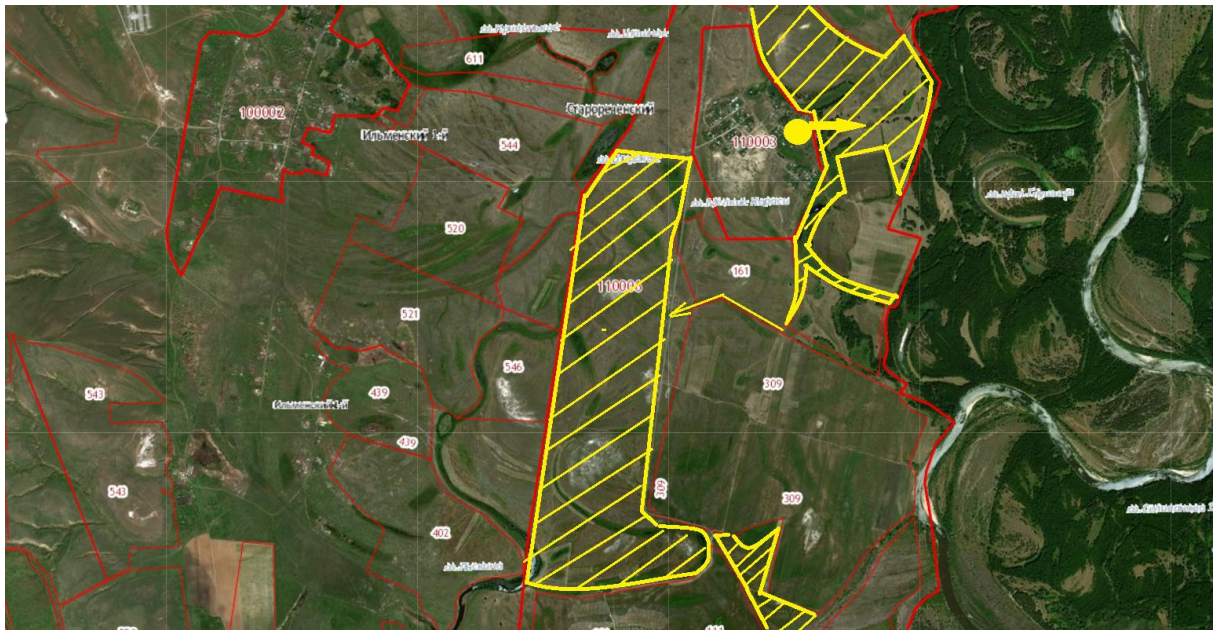

Начальник общего отдела

Е.И. Аболонина

СХЕМА №1

Места выпаса и маршрут прогона сельскохозяйственных животных и птицы на Отраденской сельской территории, стадо № 1 поселка Отрадное, стадо №1 х.Семеновод городского округа город Михайловка Волгоградской области

Условные обозначения:

-  - место сбора сельскохозяйственных животных п.Отрадное
-  - место сбора сельскохозяйственных животных х.Семеновод
-  - маршрут прогона сельскохозяйственных животных и птицы п.Отрадное
-  - маршрут прогона сельскохозяйственных животных и птицы х.Семеновод

 - Места выпаса сельскохозяйственных животных

СХЕМА №2

Места выпаса и маршрут прогона сельскохозяйственных животных и птицы на Отрадненской сельской территории, стадо № 1 хутора Старореченский городского округа город Михайловка Волгоградской области

Условные обозначения:

 - место сбора стада №1

 - маршрут прогона сельскохозяйственных животных и птицы

 - Места выпаса сельскохозяйственных животных

СХЕМА №3

Места выпаса и маршрут прогона сельскохозяйственных животных и птицы на Отрадненской сельской территории, стадо № 1 хутора Поддубный городского округа город Михайловка Волгоградской области