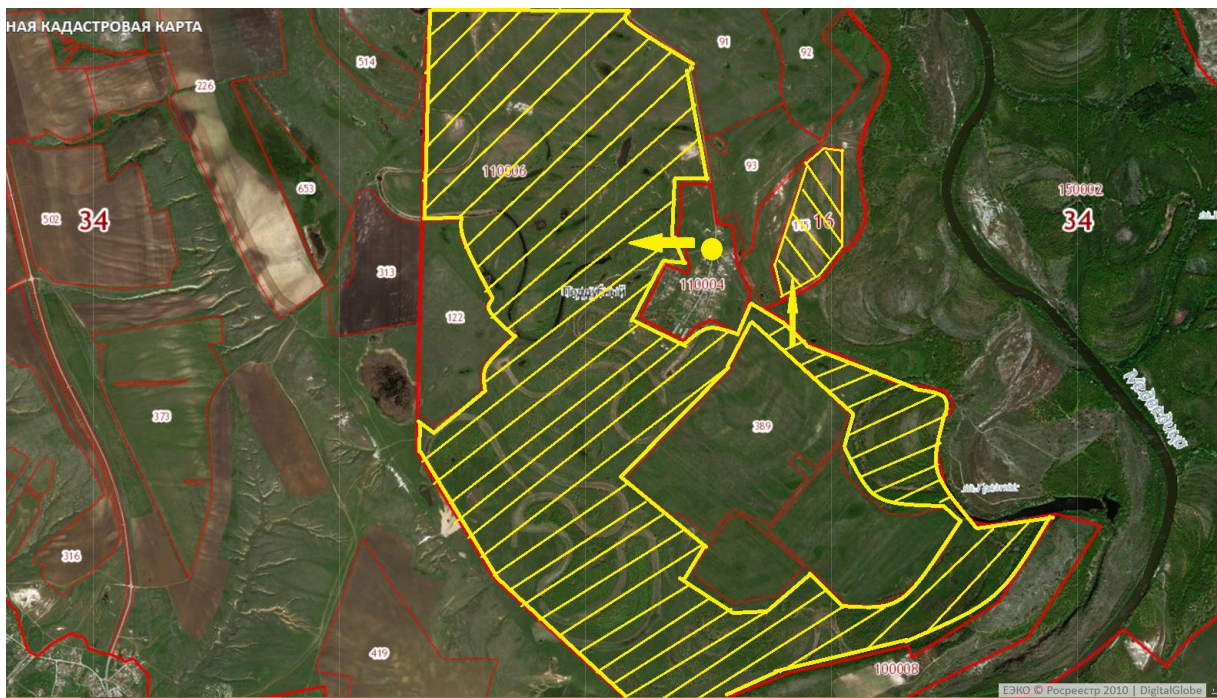

Начальник общего отдела

Е.И. Аболонина

СХЕМА №1

Места выпаса и маршрут прогона сельскохозяйственных животных и птицы на Отраденской сельской территории, стадо № 1 поселка Отрадное, стадо №1 х.Семеновод городского округа город Михайловка Волгоградской области

 - Места выпаса сельскохозяйственных животных

СХЕМА №2

Места выпаса и маршрут прогона сельскохозяйственных животных и птицы на Отрадненской сельской территории, стадо № 1 хутора Старореченский городского округа город Михайловка Волгоградской области

Условные обозначения:

 - место сбора стада №1

 - маршрут прогона сельскохозяйственных животных и птицы

 - Места выпаса сельскохозяйственных животных

СХЕМА №3

Места выпаса и маршрут прогона сельскохозяйственных животных и птицы на Отрадненской сельской территории, стадо № 1 хутора Поддубный городского округа город Михайловка Волгоградской области

Условные обозначения:

-  - место сбора стада №1
-  - маршрут прогона сельскохозяйственных животных и птицы
-  - Места выпаса сельскохозяйственных животных