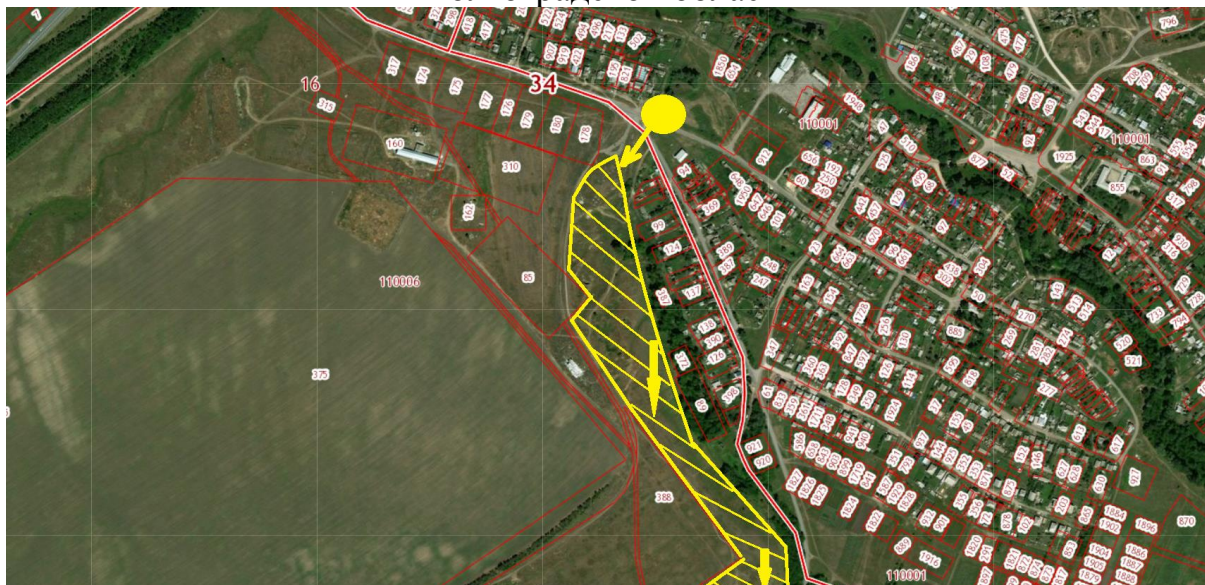

| № п/п | Наименование населенного пункта | Номер стада | Места выпаса сельскохозяйственных животных и птицы | Место сбора сельскохозяйственных животных в стадо | Маршрут прогона сельскохозяйственных животных и птицы к местам выпаса |
|-------|---------------------------------|-------------|---|---|---|
| 1 | поселок Отрадное | №1 | 1) Земельный участок площадью 1895000 кв.м., расположенный примерно в 1км по направлению на северо-запад от х.Старореченский (Схема №1) | 1) Западная окраина п. Отрадное, ул. Грейдерная, примерно в 30 м на юг от земельного участка по ул.Грейдерная,1 (схема 1) | Схема №1 |
| 2 | хутор Семеновод | №1 | 1) Земельный участок площадью 1895000 кв.м., расположенный примерно в 1км по направлению на северо-запад от х.Старореченский (Схема №1) | Северо-западная окраина х.Семеновод | Схема №1 |

Начальник общего отдела

Е.И. Аболонина

СХЕМА №1

Места выпаса и маршрут прогона сельскохозяйственных животных и птицы на Отраденской сельской территории, стадо № 1 поселка Отрадное, стадо №1 х.Семеновод городского округа город Михайловка Волгоградской области

 - Места выпаса сельскохозяйственных животных

СХЕМА №2

Места выпаса и маршрут прогона сельскохозяйственных животных и птицы на Отрадненской сельской территории, стадо № 1 хутора Старореченский городского округа город Михайловка Волгоградской области

Условные обозначения:

 - место сбора стада №1

 - маршрут прогона сельскохозяйственных животных и птицы

 - Места выпаса сельскохозяйственных животных

СХЕМА №3

Места выпаса и маршрут прогона сельскохозяйственных животных и птицы на Отрадненской сельской территории, стадо № 1 хутора Поддубный городского округа город Михайловка Волгоградской области