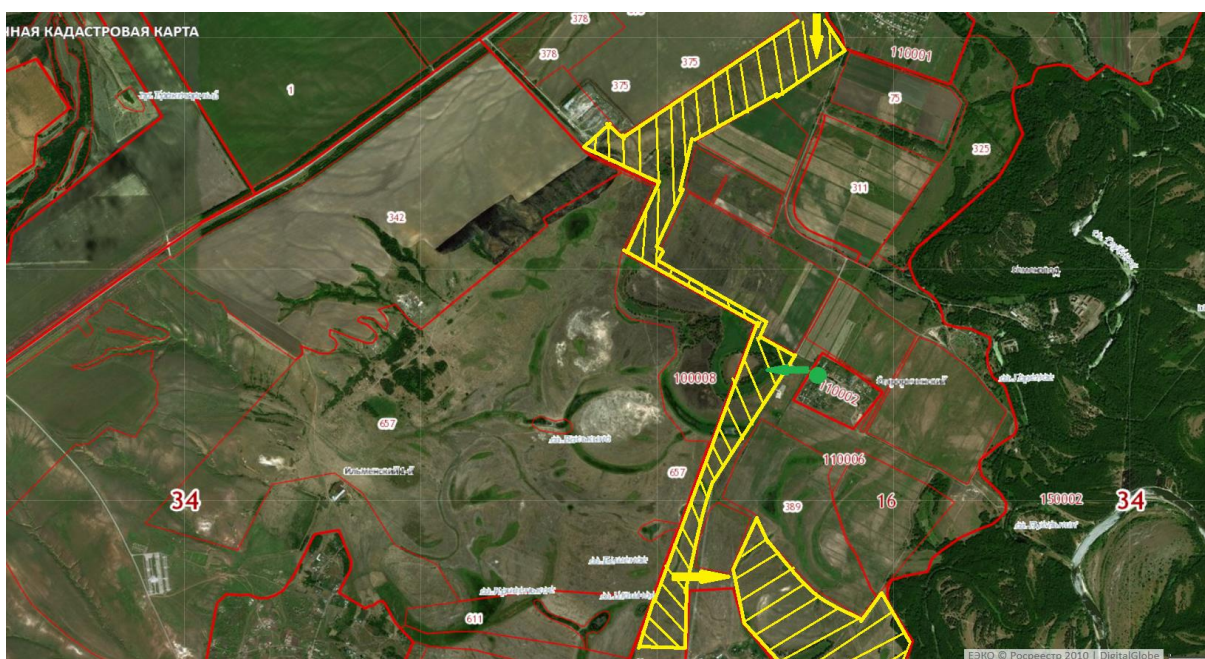

| № п/п | Наименование населенного пункта | Номер стада | Места выпаса сельскохозяйственных животных и птицы | Место сбора сельскохозяйственных животных в стадо | Маршрут прогона сельскохозяйственных животных и птицы к местам выпаса |
|-------|---------------------------------|-------------|---|---|---|
| 1 | поселок Отрадное | №1 | 1) Земельный участок площадью 1895000 кв.м., расположенный примерно в 1км по направлению на северо-запад от х.Старореченский (Схема №1) | 1) Западная окраина п. Отрадное, ул. Грейдерная, примерно в 30 м на юг от земельного участка по ул.Грейдерная,1 (схема 1) | Схема №1 |
| 2 | хутор Семеновод | №1 | 1) Земельный участок площадью 1895000 кв.м., расположенный примерно в 1км по направлению на северо-запад от х.Старореченский (Схема №1) | Северо-западная окраина х.Семеновод | Схема №1 |

Начальник общего отдела

Е.И. Аболонина

СХЕМА №1

Места выпаса и маршрут прогона сельскохозяйственных животных и птицы на Отраденской сельской территории, стадо № 1 поселка Отрадное, стадо №1 х.Семеновод городского округа город Михайловка Волгоградской области

 - Места выпаса сельскохозяйственных животных

СХЕМА №2

Места выпаса и маршрут прогона сельскохозяйственных животных и птицы на Отрадненской сельской территории, стадо № 1 хутора Старореченский городского округа город Михайловка Волгоградской области

Условные обозначения:

 - место сбора стада №1

 - маршрут прогона сельскохозяйственных животных и птицы

 - Места выпаса сельскохозяйственных животных

СХЕМА №3

Места выпаса и маршрут прогона сельскохозяйственных животных и птицы на Отрадненской сельской территории, стадо № 1 хутора Поддубный городского округа город Михайловка Волгоградской области